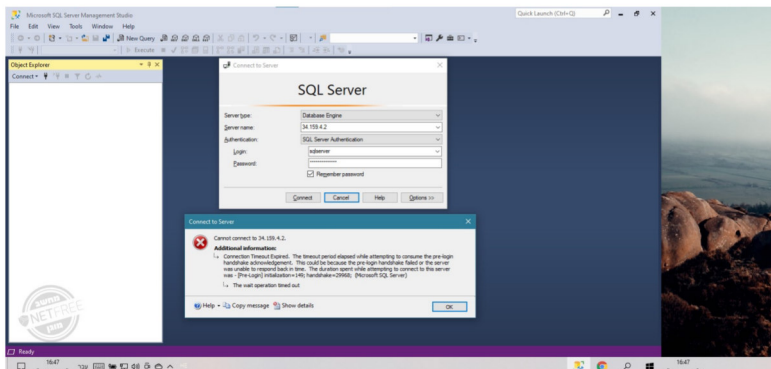

הפניות שלי

כל הפניות / פתיחת מסד נתונים SQL בשירות Google cloud לצורך פיתוח

פרטי משתמש

כלים

רשימת הפניות

תמיכה מהירה

#2110533

פתיחת מסד נתונים SQL בשירות Google cloud לצורך פיתוח טיפול מקצועי 2

לפני 20 שעות

הקלטה@11c976b083

בס"ד

שלום וברכה,
אני בונה אפליקציה לתרומות צדקה,
ואני צריך שתפתחו לי את מסד הנתונים בIP -
34.159.4.2
תודה רבה!

לפני 20 שעות | 🔔

חנוך

פתחנו חסימה מסוימת שהופיעה בהקלטה,
בידקו כעת, האם הבעיה נפתרה,
אם לא - בצעו הקלטה חדשה דרך כאן .

לפני 20 שעות

לא עובד עדיין

הקלטה@318393e13e

ההקלטה החדשה ^^
מצו"ב תמונה שאני מקבל

לפני 20 שעות | 🔔

לייבל

פתחנו עוד חסימה שהופיעה בהקלטה,
תנסו עכשיו שוב,
אם זה עדיין לא עובד - בצעו הקלטה חדשה דרך כאן .

לפני 20 שעות

עוד לא עבד.

הקלטת תעבורת הנתונים החדשה:

הקלטה@83cd8750eb