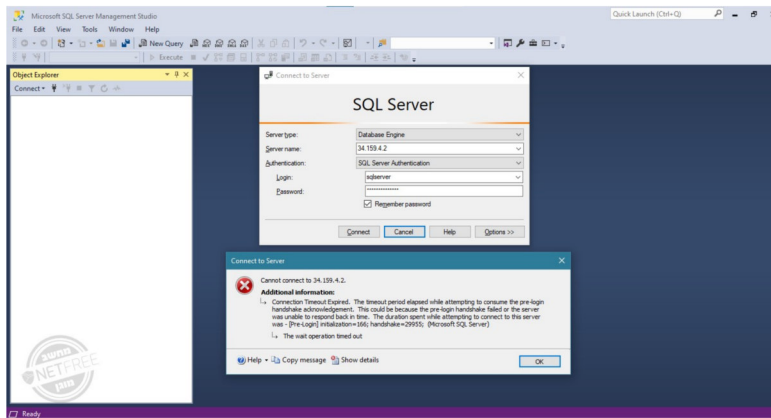

- פרטי משתמש <
- כלים <
- רשימת הפניות
- תמיכה מהירה

מצו"ב צילום מסך של השגיאה

לפני 20 שעות |

לייבל

אנחנו לא רואים בעיה שקשורה לסינון
תבדקו אופציות נוספות
אולי משהו בהגדרות או חסימה של השרת שמאפשרת רק כתובות אייפי מסויימות

לפני 14 שעות

פתחתי בגוגל קלאוד כתובת IP פרטי וניסיתי להתחבר דרכו, כפי שראיתי במדריך כאן:
<https://cloud.google.com/sql-server>
הקלטתי את תעבורת הנתונים, וזה משום מה לא מציג לי כמו בפעם הקודמת שהציג את
ה.mssql.protocol.

זה ההקלטה של תעבורת הנתונים עם הIP הפרטי ( )
[הקלטה@1890343ea4](mailto:1890343ea4@)
אשמח לסיוע מקצועי,
אני יום עבודה שלם מקדיש לבעיה זו.
יישר כוח גדול על כל עבודתכם בקודש!

לפני 4 שעות |

טוביה

ה ← קו' רגנתי.
זה כתובת לא תיקנית, זה כתובת מקומית בתוך רשתות.

לפני 3 שעות

מה הכוונה לא חוקית?
הרי זה כתובת שגוגל קלאוד הקצו לי עבור התחברות פרטית?

Instance ID	Type	Public IP address	Private IP address
☒ ykh	SQL Server 2019 Express	34.159.4.2	

במדריך פה: <https://www.youtube.com/watch?v=vMUpNoukwnM&feature=emb_title> הוא
משתמש בIP פרייבט ולא פובליק...

לפני שעה

אשמח לתשובה (שמתי על הפניה הזאת 3 נקודות)
אני יושב על התהליך הזה כבר יומיים וזה פוגע לי בפיתוח.