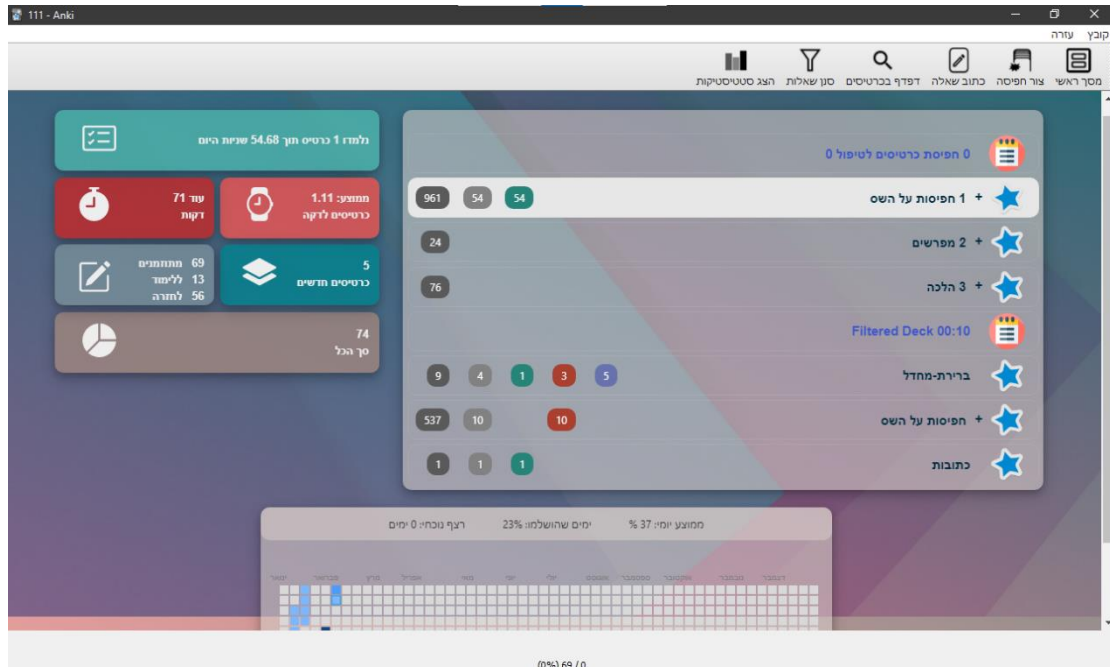

בס"ד.

עדכון אנקי- אדר א תשפב. גירסת בדיקה.

המסך הראשי

המסך הראשי של התוכנה עבר שינוי מקיף ובכלל זה:

שופר המראה של המסך כך שיבליט יותר מידע שימושי ויהיה נעים יותר לעין.

הסמלים לחפיסה "רגילה" ו"מסוננת" שונים.

התווסף כפתור "סנן שאלות" ליצירת חפיסה מסוננת (ראה מדריך).

המספרים שבשורה של כל חפיסה: הכחול- שאלות חדשות. האדום- שאלות בלימוד. הירוק- שאלות בחזרה. אפור- סה"כ שאלות היום. אפור כהה- סה"כ שאלות בחפיסה.

הלוח שנה בתחתית המסך הראשי שמציג כמה אחוזים נענו בכל יום מהשאלות המיועדות לאותו יום עודכן וכעת הוא פועל בצורה תקינה.

כמו כן בתפריט הנ"ל ישנה אפשרות להדליק ולכבות את הצליל שמושמע לאחר דקה של חוסר פעילות וכן להסתיר את סרגל ההתקדמות.

ניתן כעת ללחוץ על כל השורה כדי להתחיל את הלימוד של החפיסה וכן לפתוח תפריט בלחצן עכבר ימני הכולל בתוכו הרבה אפשרויות שימושיות ונוחות כגון להוסיף שאלה לחפיסה זאת ועוד.. לחפיסה רגילה נפתח תפריט עם אפשרויות המתאימות לה, ולמסוננת עם אפשרויות אחרות.

גם מצב "מסך מלא" עבר שיפור כדי שיוצג אך ורק המבחן וכפתור הצג תשובה לריכוז מקסימלי.

במסך דפדוף:

התפריטים צומצמו וסודרו מחדש בצורה מובנת יותר.

סרגל החפיות הועבר לצד ימין ליתר נוחות. (על מנת להחיל את השינוי במיקום הסרגל על תוכנה המתעדכנת, יש לפתוח פרופיל משתמש חדש ולהעביר אליו את כלל נתוני המשתמש באמצעות ייצוא).