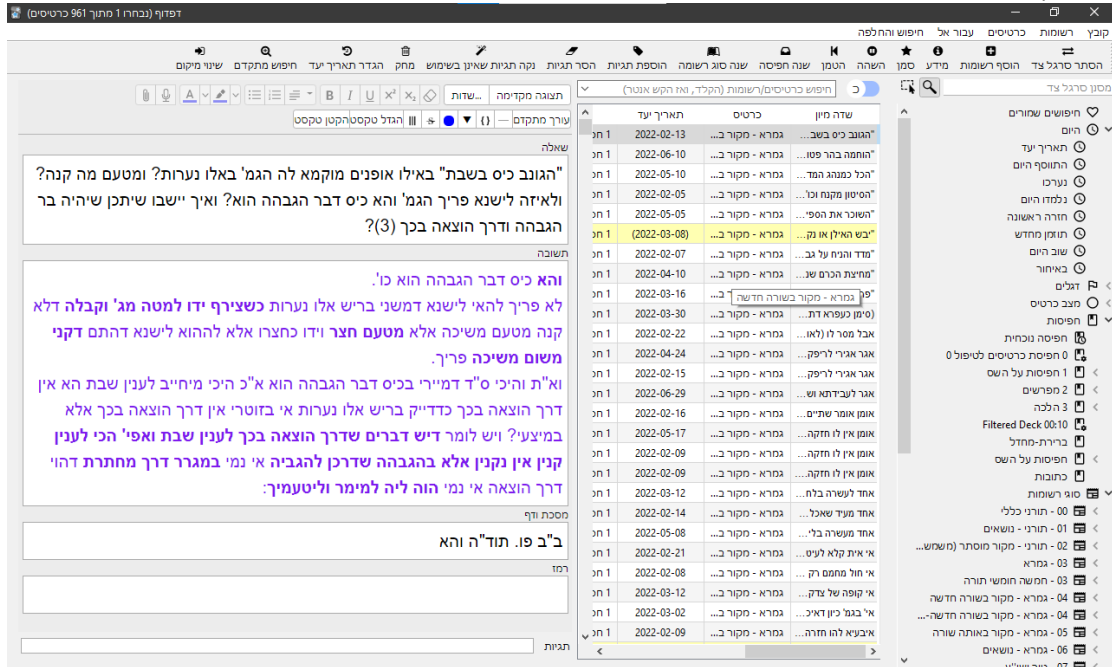

שימו לב שאין להחזיר את הכרטיסים מחפיסת כרטיסים לטיפול על ידי מחיקת החפיסה אלא רק על ידי לימוד מכיון שמחיקת החפיסה משבשת את התזמון!

ניתן כעת לבטל את השמעת הצליל לאחר דקה של חוסר פעילות בתפריט קובץ<תצוגה.
נוספה אפשרות להסתיר את התשובה לאחר הצגתה בתפריט אפשרויות.

גם מצב "מסך מלא" עבר שיפור כדי שיוצג אך ורק המבחן וכפתור הצג תשובה לריכוז מקסימלי.

במסך דפדוף:

התפריטים צומצמו וסודרו מחדש בצורה מובנת יותר.

סרגל החפיות הועבר לצד ימין ליתר נוחות. (על מנת להחיל את השינוי במיקום הסרגל על תוכנה המתעדכנת, יש לפתוח פרופיל משתמש חדש ולהעביר אליו את כלל נתוני המשתמש באמצעות ייצוא).