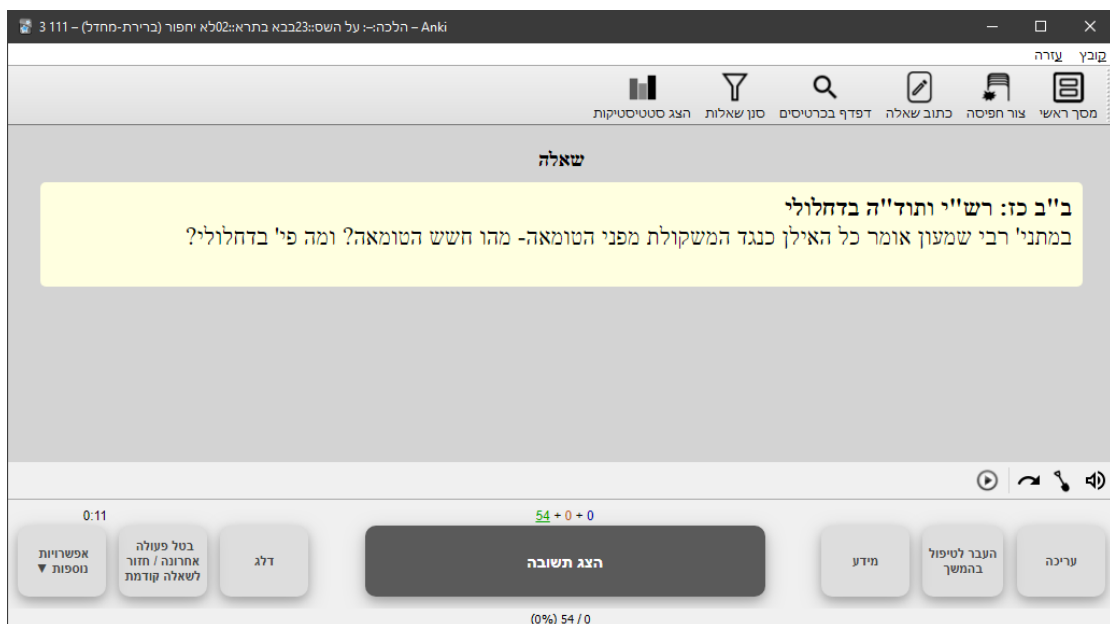

ניתן גם להעביר את הסימון מחפיסה לחפיסה באמצעות החיצים במקלדת וללחוץ על "אנטר" כדי להתחיל את המבחן.

תוקן הבאג בהדפסה שהצמיד את הטקסט לשמאל וכעת הוא מוצמד לימין.

עודכן גם המסך של סיום החפיסה במראה נעים יותר לעין.

מסך הוספת שאלה

הוסרו כפתורים מיותרים והתווספו כפתורים להגדלת והקטנת טקסט. וכן נוסף תיקון שמצמיד תמיד את סמן הכתיבה לימין ולא לשמאל.

כמו כן נוספו בעורך מתקדם גופנים כגון כתב רש"י ועוד.

עריכה הוספה תצוגה גופן טבלה עזרה

ניתן גם לשכפל תוכן שאלה בקלות על ידי אפשרות בתפריט מכל מקום בתוכנה.

מסך המבחן:

שופר מראה הכפתורים במקצת וסודר מחדש.

הכפתור דחה עבר לימין ושונה ל "העבר לטיפול בהמשך" שמעביר את השאלה לחפיסה מיוחדת לצורך זה.