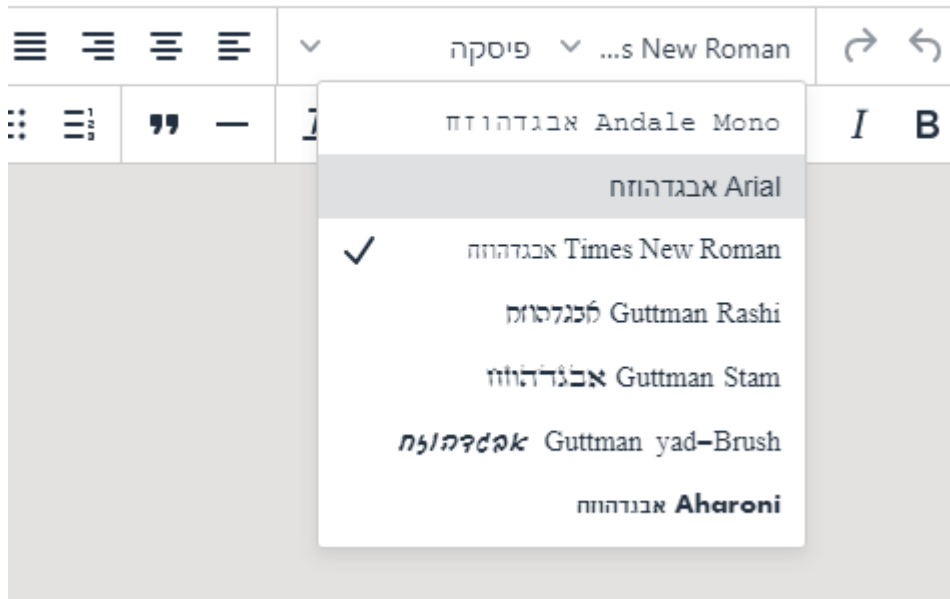

כמו כן בתפריט הנ"ל ישנה אפשרות להדליק ולכבות את הצליל שמושמע לאחר דקה של חוסר פעילות וכן להסתיר את סרגל ההתקדמות.

ניתן כעת ללחוץ על כל השורה כדי להתחיל את הלימוד של החפיסה וכן לפתוח תפריט בלחצן עכבר ימני הכולל בתוכו הרבה אפשרויות שימושיות ונוחות כגון להוסיף שאלה לחפיסה זאת ועוד.. לחפיסה רגילה נפתח תפריט עם אפשרויות המתאימות לה, ולמסוננת עם אפשרויות אחרות.

ניתן גם להעביר את הסימון מחפיסה לחפיסה באמצעות החיצים במקלדת וללחוץ על "אנטר" כדי להתחיל את המבחן.

תוקן הבאג בהדפסה שהצמיד את הטקסט לשמאל וכעת הוא מוצמד לימין.

עודכן גם המסך של סיום החפיסה במראה נעים יותר לעין.

מסך הוספת שאלה

הוסרו כפתורים מיותרים והתווספו כפתורים להגדלת והקטנת טקסט. וכן נוסף תיקון שמצמיד תמיד את סמן הכתיבה לימין ולא לשמאל.

כמו כן נוספו בעורך מתקדם גופנים כגון כתב רש"י ועוד.

עריכה הוספה תצוגה גופן טבלה עזרה