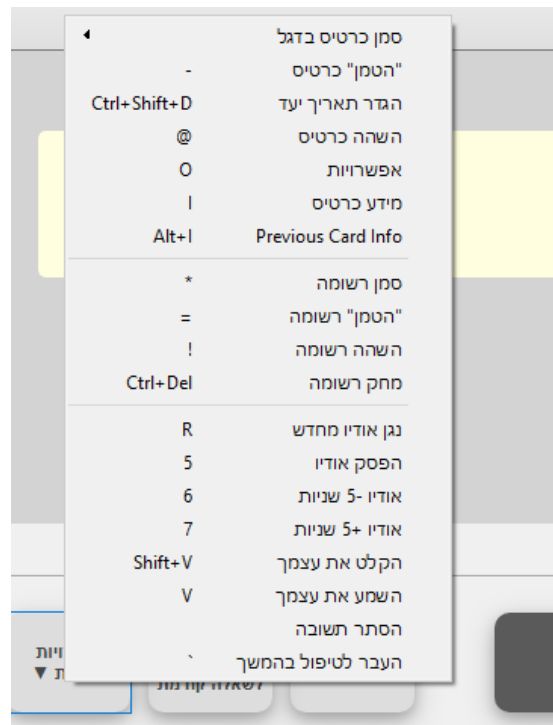

מסך הוספת שאלה

הוסרו כפתורים מיותרים והתווספו כפתורים להגדלת והקטנת טקסט. וכן נוסף תיקון שמצמיד תמיד את סמן הכתיבה לימין ולא לשמאל.

כמו כן נוספו בעורך מתקדם גופנים כגון כתב רש"י ועוד.

עריכה הוספה תצוגה גופן טבלה עזרה

ניתן גם לשכפל תוכן שאלה בקלות על ידי אפשרות בתפריט מכל מקום בתוכנה.

מסך המבחן:

שופר מראה הכפתורים במקצת וסודר מחדש.

הכפתור דחה עבר לימין ושונה ל "העבר לטיפול בהמשך" שמעביר את השאלה לחפיסה מיוחדת לצורך זה.

גם מצב "מסך מלא" עבר שיפור כדי שיוצג אך ורק המבחן וכפתור הצג תשובה לריכוז מקסימלי.

במסך דפדוף:

התפריטים צומצמו וסודרו מחדש בצורה מובנת יותר.

סרגל החפיות הועבר לצד ימין ליתר נוחות. (על מנת להחיל את השינוי במיקום הסרגל על תוכנה המתעדכנת, יש לפתוח פרופיל משתמש חדש ולהעביר אליו את כלל נתוני המשתמש באמצעות ייצוא).