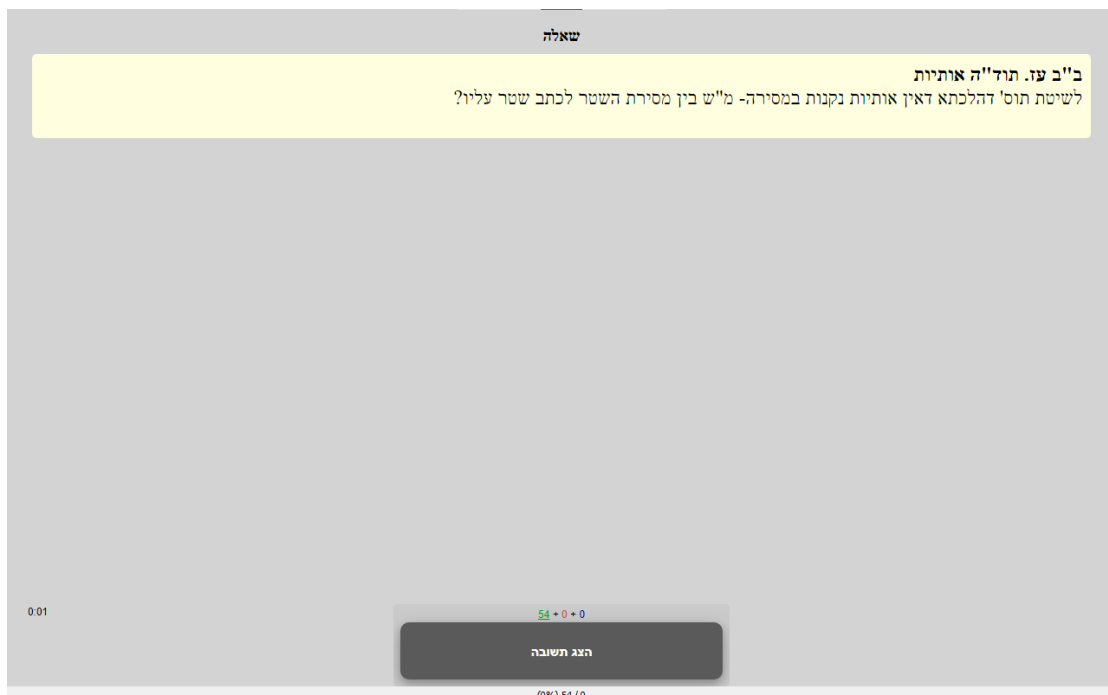

גם מצב "מסך מלא" עבר שיפור כדי שיוצג אך ורק המבחן וכפתור הצג תשובה לריכוז מקסימלי.