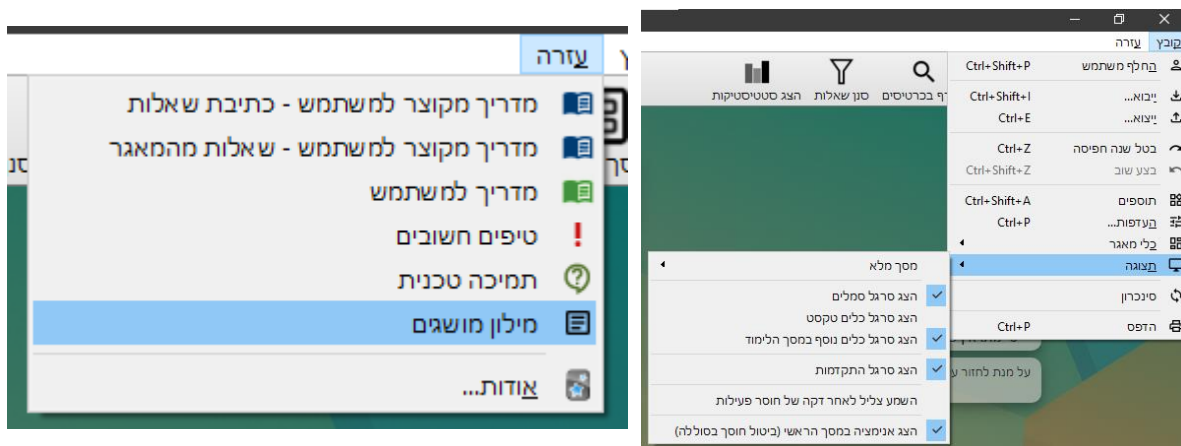

שופר המראה של המסך כך שיבליט יותר מידע שימושי ויהיה נעים יותר לעין.

הסמלים לחפיסה "רגילה" ו"מסוננת" שונים.

התווסף כפתור "סנן שאלות" ליצירת חפיסה מסוננת (ראה מדריך).

המספרים שבשורה של כל חפיסה: הכחול- שאלות חדשות. האדום- שאלות בלימוד. הירוק- שאלות בחזרה. אפור- סה"כ שאלות היום. אפור כהה- סה"כ שאלות בחפיסה.

הלוח שנה בתחתית המסך הראשי שמציג כמה אחוזים נענו בכל יום מהשאלות המיועדות לאותו יום עודכן וכעת הוא פועל בצורה תקינה.

התפריטים נערכו מחדש בכדי להנגיש יותר אפשרויות שימושיות ונוסף מילון מושגים להסבר על מונחים בתוכנה. גם התמיכה הטכנית שופרה וניתן לשלוח מייל לתמיכה טכנית בלחיצת כפתור.

ישנה אפשרות לכבות את האנימציה של הרקע המתחלף על מנת לחסוך בסוללה בתפריט קובץ<תצוגה.

כמו כן בתפריט הנ"ל ישנה אפשרות להדליק ולכבות את הצליל שמושמע לאחר דקה של חוסר פעילות וכן להסתיר את סרגל ההתקדמות.