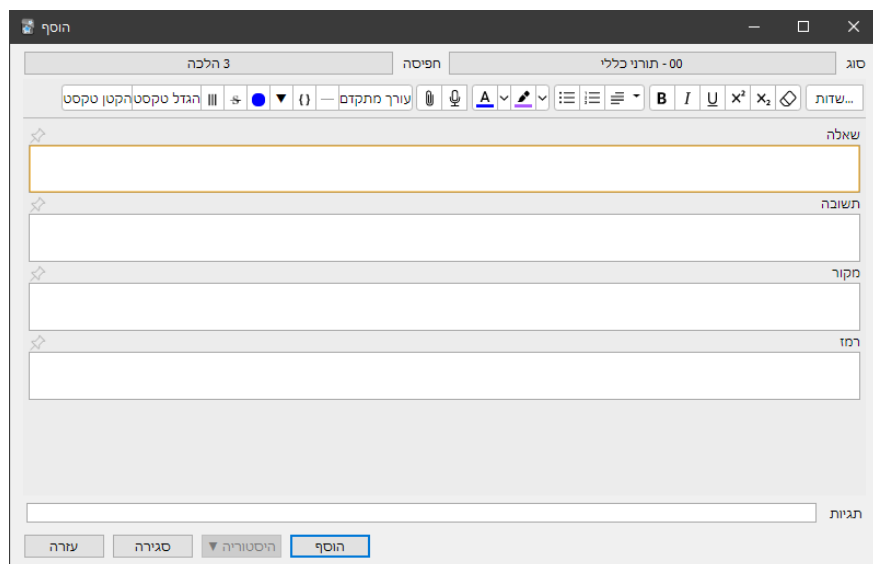

ניתן גם להעביר את הסימון מחפיסה לחפיסה באמצעות החיצים במקלדת וללחוץ על "אנטר" כדי להתחיל את המבחן.

תוקן הבאג בהדפסה שהצמיד את הטקסט לשמאל וכעת הוא מוצמד לימין.

עודכן גם המסך של סיום החפיסה במראה נעים יותר לעין.

מסך הוספת שאלה

הוסרו כפתורים מיותרים והתווספו כפתורים להגדלת והקטנת טקסט. וכן נוסף תיקון שמצמיד תמיד את סמן הכתיבה לימין ולא לשמאל.

כמו כן נוספו בעורך מתקדם גופנים כגון כתב רש"י ועוד.

עריכה הוספה תצוגה גופן טבלה עזרה